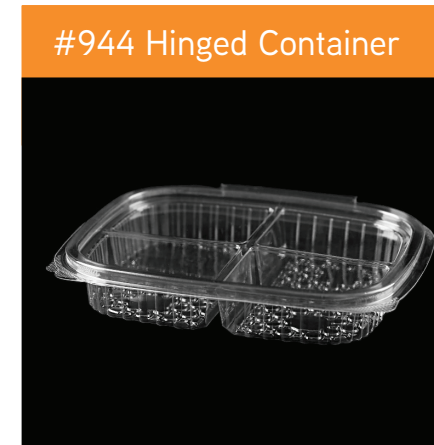

Lid of 933

- 186x112 mm**
- 3 Sections**
- Transparent**
- 45x30x39 CM**
- 400 PCS**

PET/PP

Lid of 934

- 186x112 mm**
- 4 Sections**
- Transparent**
- 45x30x39 CM**
- 400 PCS**

PET/PP

SMALL RECTANGULAR COMPARTMENT CONTAINERS

#942 Hinged Container

-  **153x103.4x25 mm**
-  **2 Sections**
-  **Transparent**
-  **50x28x46.5 CM**
-  **300 PCS**
- PET**

#943 Hinged Container

-  **153x103.4x25 mm**
-  **3 Sections**
-  **Transparent**
-  **50x28x46.5 CM**
-  **300 PCS**
- PET**